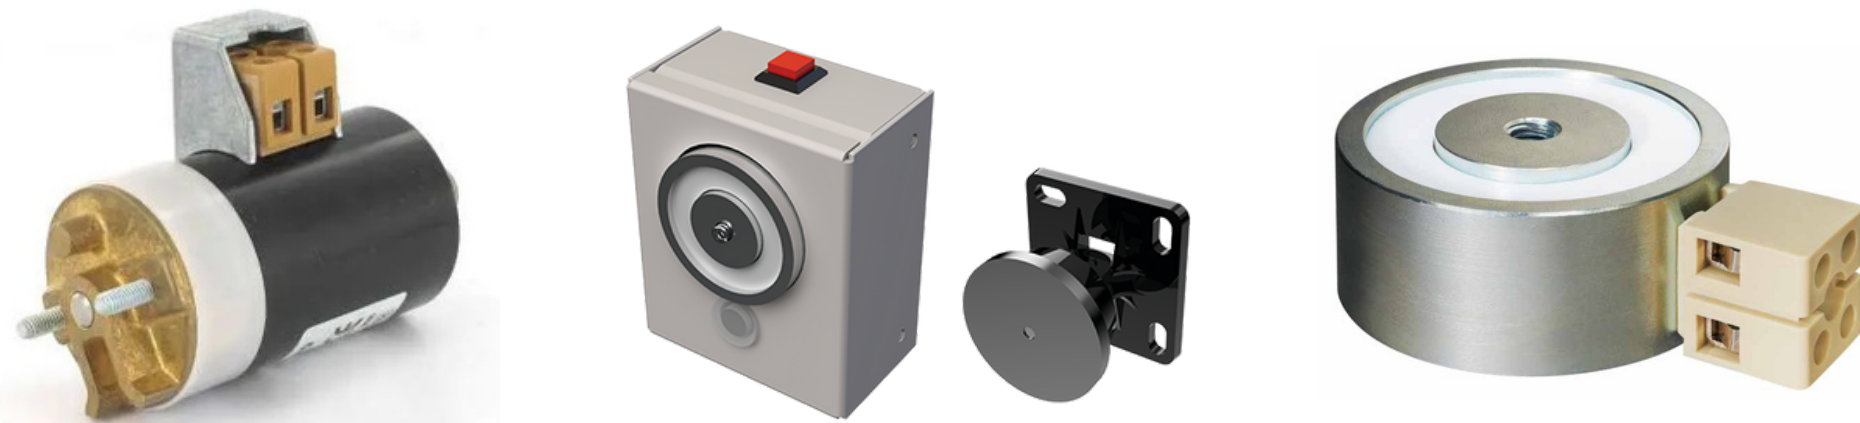

BLI

MATÉRIEL DE SÉCURITÉ INCENDIE

VENTOUSES ÉLECTROMAGNÉTIQUES

WWW.BL-INCENDIE.COM

GAMME DE PRODUITS

BLI
MATÉRIEL DE SÉCURITÉ INCENDIE

Nos ventouses électromagnétiques sont la solution de choix pour le dépannage rapide et la maintenance durable de vos portes coupe-feu, clapets, et volets de désenfumage.

PORTES

CLAPETS

VOLETS

VENTOUSES Ø 20 MM

BLI
MATÉRIEL DE SÉCURITÉ INCENDIE

20E24V

- Hauteur : 20 mm
- Tension : 24 V
- A émission de courant
- Fixation arrière par vis
- Avec fils isolés

20E48V

- Hauteur : 20 mm
- Tension : 48 V
- A émission de courant
- Fixation arrière par vis
- Avec fils isolés

20R24V

- Hauteur : 20 mm
- Tension : 24 V
- A rupture de courant
- Fixation arrière par vis
- Avec fils isolés

30E24V

- Hauteur : 30 mm
- Tension : 24 V
- A émission de courant
- Fixation arrière par vis
- Avec fils isolés

30E48V

- Hauteur : 30 mm
- Tension : 48 V
- A émission de courant
- Fixation arrière par vis
- Avec fils isolés