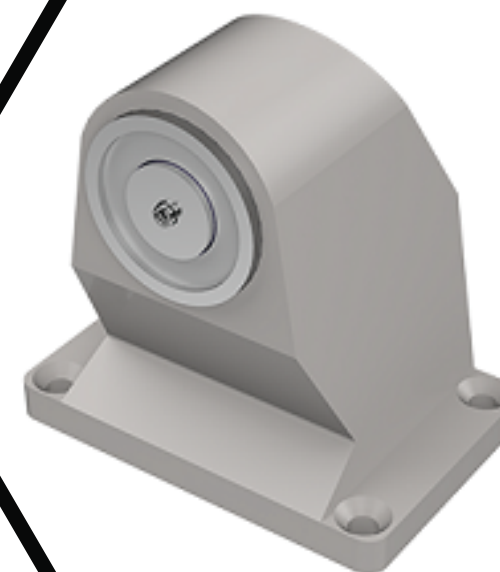

45EBI SOL

- 24 V émission
- 48 V émission
- Avec contre-plaque orientable