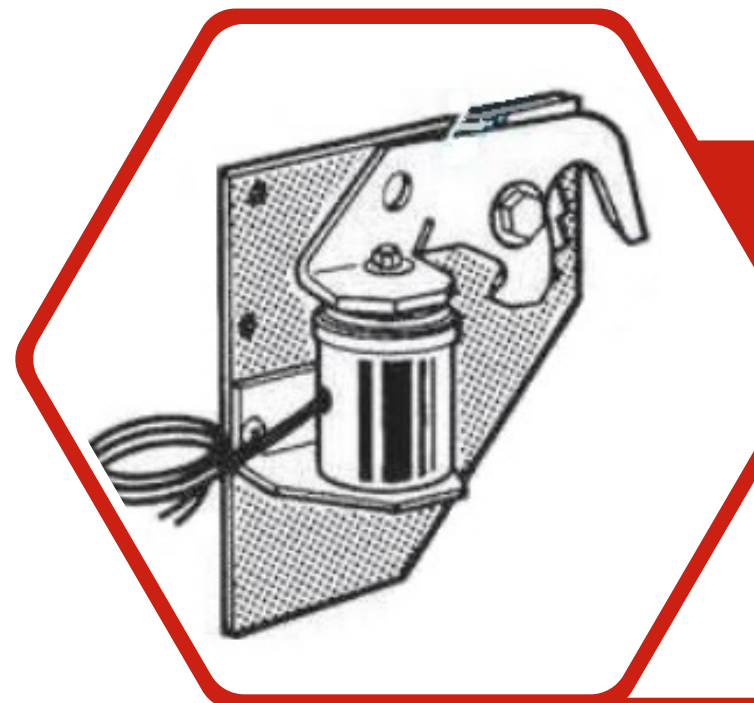

CCF VRFI

- 24V émission réf: 11041754
- 24V rupture réf : 11041755
- 48V émission réf : 11041758
- 48V rupture réf : 11041759