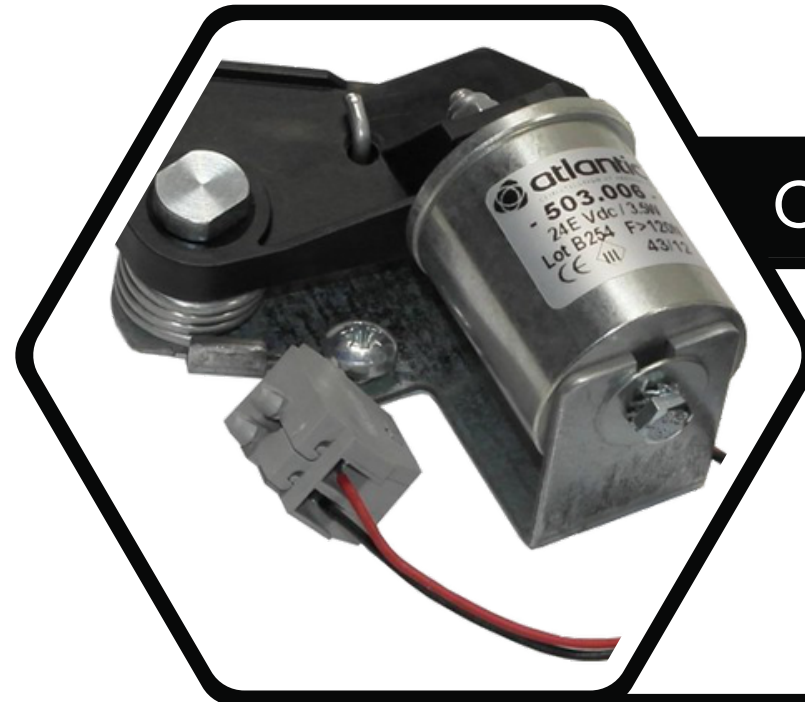

VENTOUSES ATLANTIC

BLI
MATÉRIEL DE SÉCURITÉ INCENDIE

Pour tout autre modèle merci de nous communiquer le code produit du VCF ou du CCF.

CCF CALYSTO

- 24V émission réf : 913015
- 24V rupture réf : 913016
- 48V émission réf : 913017
- 48V rupture réf : 913017