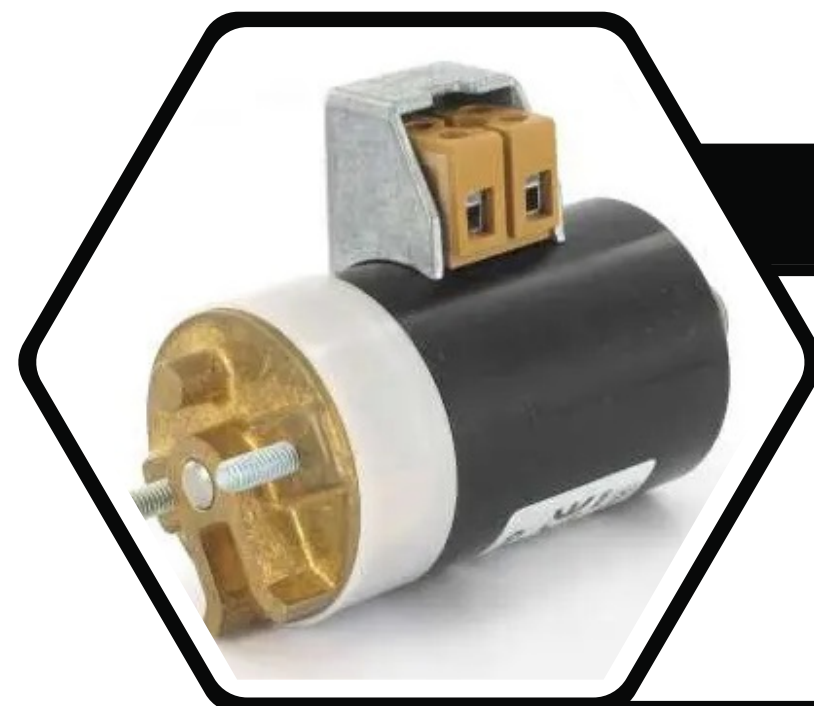

30E24V

- Hauteur : 30 mm
- Tension : 24 V
- A émission de courant
- Fixation arrière par vis
- Avec fils isolés

30E48V

- Hauteur : 30 mm
- Tension : 48 V
- A émission de courant
- Fixation arrière par vis
- Avec fils isolés

VENTOUSES Ø 45 MM

BLI
MATÉRIEL DE SÉCURITÉ INCENDIE

45E24V

- Hauteur : 40 mm
- Tension : 24 V
- A émission de courant
- Fixation arrière par vis
- Avec bornier isolé

45E48V

- Hauteur : 40 mm
- Tension : 48 V
- A émission de courant
- Fixation arrière par vis
- Avec bornier isolé

45R24V

- Hauteur : 21 mm
- Tension : 24 V
- A rupture de courant
- Fixation arrière par vis
- Avec bornier isolé

45R48V

- Hauteur : 21 mm
- Tension : 48 V
- A rupture de courant
- Fixation arrière par vis
- Avec bornier isolé

VENTOUSES ROTATIVES Ø 40 MM

BLI
MATÉRIEL DE SÉCURITÉ INCENDIE

40E24V

- Longueur : 64 mm
- Tension : 24 V
- A émission de courant
- Fixation arrière
- Avec bornier isolé

40E48V

- Longueur : 64 mm
- Tension : 48 V
- A émission de courant
- Fixation arrière
- Avec bornier isolé